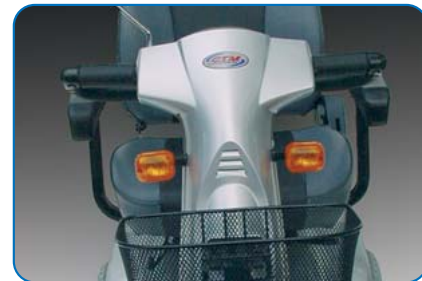

Scooter HS-730 / HS-740

Lecson GmbH · Bahnhofstraße 101 - 107 · 45770 Marl · Tel.: 02365 82397 · Fax: 02365 82763 · www.lecson.de

Vertragshändler:

Technische Daten

Breite		640 mm
Länge	HS-730	1360 mm
Länge	HS-740	1410 mm
Höhe		1010 mm
Bodenfreiheit		130 mm
Radgröße vorne		285 mm
Radgröße hinten		320 mm
Gewicht ohne Akkus		
	HS-730	66 kg
	HS-740	76 kg
Geschwindigkeit		6 - 12 km/h
Reichweite		40 km
Steigung		12 %
Max. Zuladung		135 kg
Akkus		2 x 12 V, 50 A/h